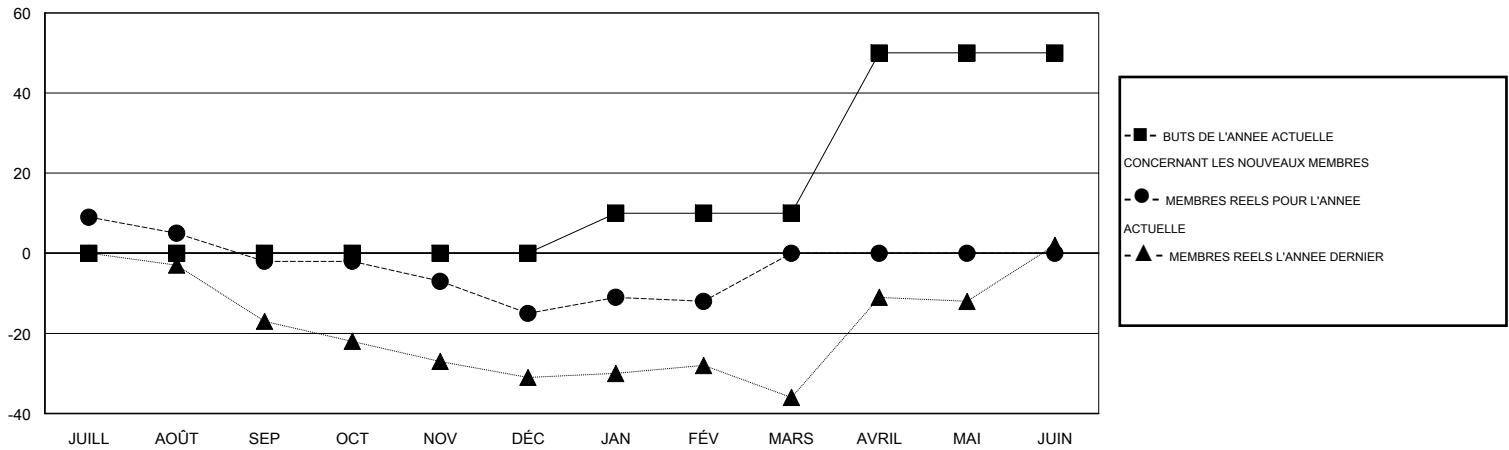

BUTS ET MEMBRES REELS - CUMULATIF

CLUBS RADIÉS: 0	41 CLUBS OF 99 ONT AJOUTE 1 OU PLUSIEURS NOUVEAUX MEMBRES	<u>DISTRIBUTION PAR SEXE</u>
		HOMME 2,191 (88.06%)
		FEMME 297 (11.94%)
<u>MEMBRES RADIÉS</u>		
DECEDE 18	CLIQUER ICI POUR AVOIR LES DONNEES DE L'EVALUATION DE SANTE	MEMBRES D'UNITE FAMILIALE 12
CLUB ANNULE 0		CHEF DE FAMILLE 6
AUTRE 70		N'EST PAS CHEF DE FAMILLE 6
TOTAL 88