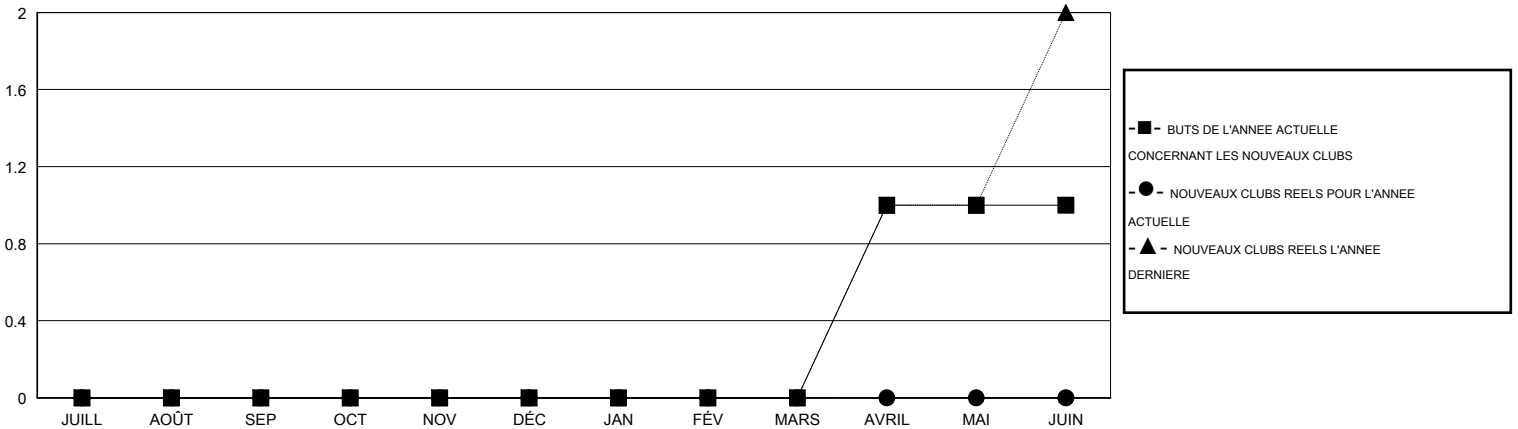

MONTHLY MEMBERSHIP PROGRESS REPORT

District 112 D

Results as of: 2/28/2015

GMT: Jean-Jacques STOFFEL-MUNCK

LIEU BELGIUM

RC EME 4

Clubs					Membres				
RESULTATS POUR 2014-2015					RESULTATS POUR 2014-2015				
TRIMESTRE	BUT CONCERNANT LES NOUVEAUX CLUBS	NOUVEAUX CLUBS	CLUBS ANNULÉS	GAIN NET/PERTE NETTE	TRIMESTRE	BUT CONCERNANT LES NOUVEAUX MEMBRES	MEMBRES FONDATEURS ET NOUVEAUX AJOUTÉS	MEMBRES RADIÉS	GAIN NET/PERTE NETTE
JUILL/AOÛT/SEP	0	0	0	0	JUILL/AOÛT/SEP	0	27	29	-2
OCT/NOV/DÉC	0	0	0	0	OCT/NOV/DÉC	0	24	37	-13
JAN/FÉV/MARS	0	0	0	0	JAN/FÉV/MARS	10	25	22	3
AVRIL/MAI/JUIN	1	0	0	0	AVRIL/MAI/JUIN	40	0	0	0

BUTS ET NOUVEAUX CLUBS REELS - CUMULATIF